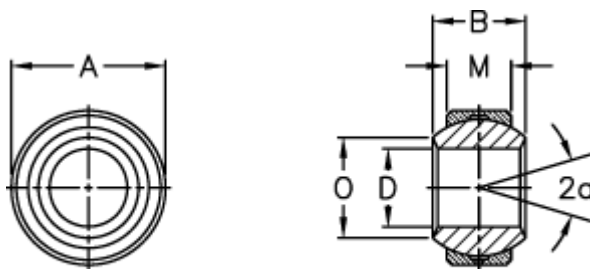

Varenummer: 03405220  
Beskrivelse: Fluro Ledleje GXS 22

## Mål

Str. 2–5 uden smørerille

A	= 41	Størrelse	= 22
a (grader)	= 15	Tilladelige o/min	= 500
B	= 28	Vægt	= 158
D	= 22		
Dynamisk belastning C (kN)	= 38		
M	= 20		
O	= 25.8		
Statisk belastning C0 (kN)	= 229		